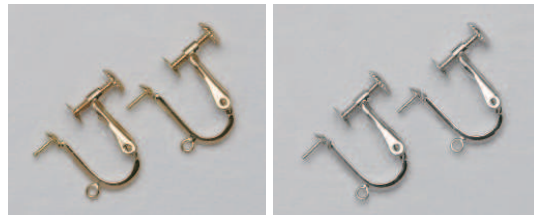

◆イヤリング

◆スクリップ 直結

02-01 **K18 WG PT**
スクリップ直結 (5mm皿)

◆スクリップ ブラ用 ※ブラ下がり用パーツは05ページ

02-02 **K18 WG PT**
スクリップブラ用 (SM)

02-03 **K18 WG PT**
スクリップブラ用 (M)

◆スクリップ 直結・ブラ用 ※ブラ下がり用パーツは05ページ

02-04 **K18 WG PT**
スクリップブラ用 (L)

02-05 **K18 WG PT**
スクリップ直結・ブラ(2ヶ付)用 (M)

◆クリップ 直結

02-06 **K18 WG PT**
クリップ直結

◆クリップ ブラ用 ※ブラ下がり用パーツは05ページ

02-07 **K18 WG PT**
クリップブラ用

◆シルバー ※ブラ下がり用パーツは05ページ

02-08 **SV**
スクリュー直結

02-09 **SV**
スクリューブラ用

02-10 **SV**
ネジバネ直結

02-11 **SV**
ネジバネブラ用

◆イヤリングピアス

◆パーツ

◆ボールパイプ

◆留め金具

◆ペンダントトップ

◆カラワク