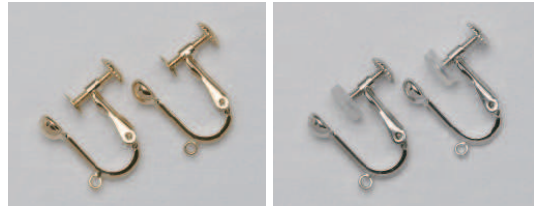

◆イヤリング

◆スクリップ 直結

02-01 **K18 WG PT**
スクリップ直結 (5mm皿)

◆スクリップ ブラ用 ※ブラ下がり用パーツは05ページ

02-02 **K18 WG PT**
スクリップブラ用 (SM)

02-03 **K18 WG PT**
スクリップブラ用 (M)

◆スクリップ 直結・ブラ用 ※ブラ下がり用パーツは05ページ

02-04 **K18 WG PT**
スクリップブラ用 (L)

02-05 **K18 WG PT**
スクリップ直結・ブラ(2ヶ付)用 (M)

◆クリップ 直結

02-06 **K18 WG PT**
クリップ直結

◆クリップ ブラ用 ※ブラ下がり用パーツは05ページ

02-07 **K18 WG PT**
クリップブラ用

◆シルバー ※ブラ下がり用パーツは05ページ

02-08 **SV**
スクリュー直結

02-09 **SV**
スクリューブラ用

02-10 **SV**
ネジバネ直結

02-11 **SV**
ネジバネブラ用

◆イヤリングピアス

◆パーツ

◆ボールパイプ

◆留め金具

◆ペンダントトップ

◆カラワク