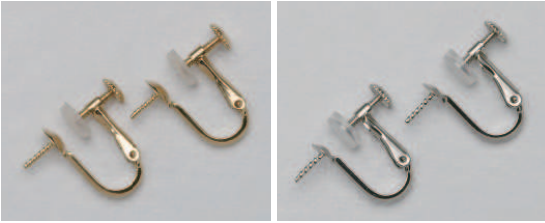

◆イヤリング

◆スクリップ 直結

02-01 **K18 WG PT**
スクリップ直結 (5mm皿)

◆スクリップ ブラ用 ※ブラ下がり用パーツは05ページ

02-02 **K18 WG PT**
スクリップブラ用 (SM)

02-03 **K18 WG PT**
スクリップブラ用 (M)

◆スクリップ 直結・ブラ用 ※ブラ下がり用パーツは05ページ

02-04 **K18 WG PT**
スクリップブラ用 (L)

02-05 **K18 WG PT**
スクリップ直結・ブラ(2ヶ付)用 (M)

◆クリップ 直結

02-06 **K18 WG PT**
クリップ直結

◆クリップ ブラ用 ※ブラ下がり用パーツは05ページ

02-07 **K18 WG PT**
クリップブラ用

◆シルバー ※ブラ下がり用パーツは05ページ

02-08 **SV**
スクリュー直結

02-09 **SV**
スクリューブラ用

02-10 **SV**
ネジバネ直結

02-11 **SV**
ネジバネブラ用

◆イヤリングピアス

◆パーツ

◆ボールパイプ

◆留め金具

◆ペンダントトップ

◆カラワク